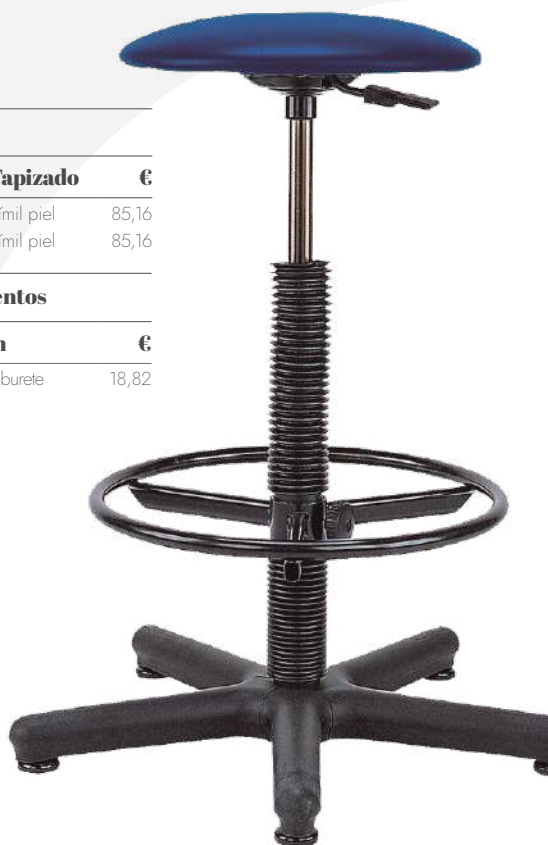

Goliat⁰²

CON REPOSAPIÉS

Taburete giratorio con asiento acolchado y tapizado símil piel. Regulable en altura mediante pistón de gas. Base de nylon de cinco radios y ruedas de plástico. Altura total: 54,5 - 79,5 cm | Alto asiento: 54,5 - 79,5 cm | Ancho total: 64,5 cm.

Sillas

Código	Color	Tapizado	€
F262064	● Azul	Símil piel	85,16
F262063	● Negro	Símil piel	85,16

Complementos

Código	Descripción	€
F243539	Pack 5 ruedas taburete	18,82

Pack 5 ruedas

F243539

ver en
página
119

79,5cm
64,5cm
Medidas

1
Tapizado

1-Símil piel

Colores

Worker⁰³

CON REPOSAPIÉS

Silla giratoria con asiento de poliuretano acolchado. Regulable en altura mediante pistón de gas. Base de nylon de cinco radios y topes. Con base reposapiés. Altura total: 54,5 - 80 cm | Alto asiento: 54,5 - 80 cm | Ancho total: 64,5 cm.

Sillas

Código	Color	€
F262062	● Negro	130,32

Complementos

Código	Descripción	€
F243539	Pack 5 ruedas taburete	18,82