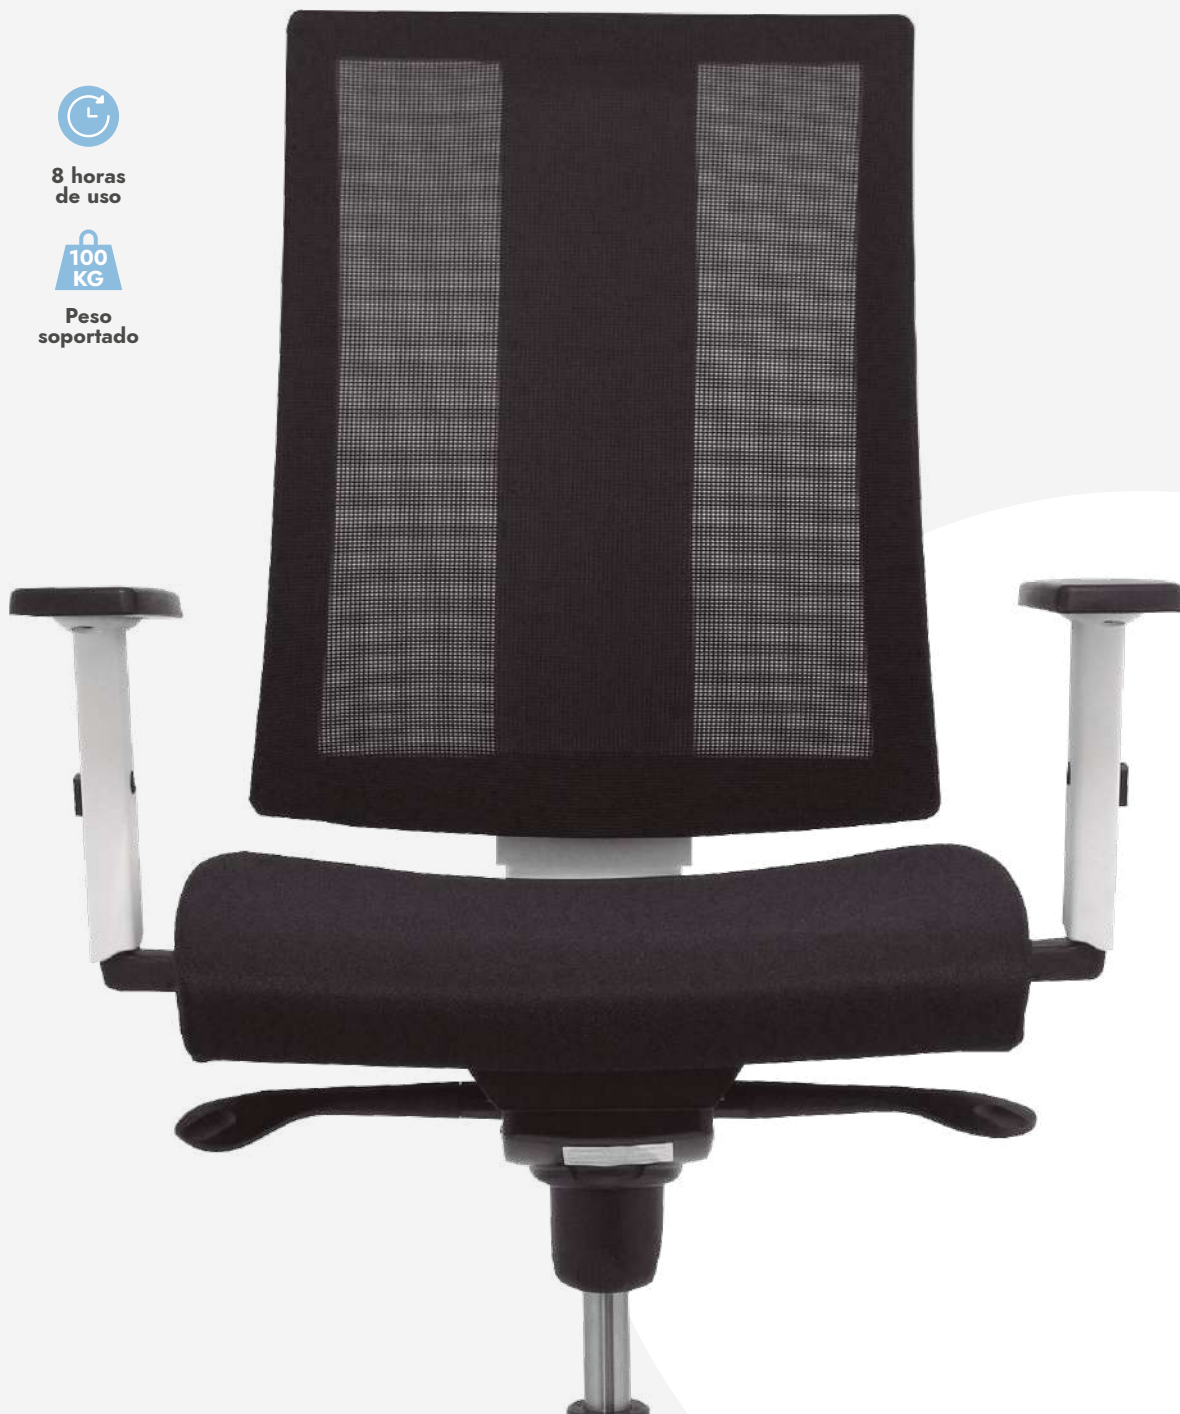

# Cózar<sup>29</sup>

PC | BRAZOS REGULABLES

Silla de oficina ergonómica con mecanismo sincro con regulación de tensión y altura ajustable. Respaldo de malla transpirable y asiento de espuma de poliuretano tapizado tela (bali). Carcasa exterior de color blanco. Para uso intensivo (8 horas) puesto que ayuda a reducir las lesiones derivadas de malas posturas. Ideal para la oficina y para el hogar. Con brazos regulables. Base piramidal fabricada en aluminio pulido. Silla giratoria 360°. Ruedas autofrenante de nailon de ø 6cm. Altura total 99 - 111 cm | Alto asiento: 47 - 60 cm | Ancho total: 66 cm.

## Sillas

Código	Color	Tapizado	€
F431064	● Negro	Tela	456,39

8 horas  
de uso

100  
KG  
Peso  
soportado

111cm  
66cm  
Medidas

1  
Tapizado

1-Tela

Colores

# RD-937<sup>30</sup>

**rocada** | BRAZOS REGULABLES

12 horas  
de uso

125  
KG  
Peso  
soportado

Silla de oficina profesional con el asiento tapizado en tela ignífuga sobre interior de espuma inyectada. Respaldo de malla negra regulable en altura y tapizado sobre estructura inyectada en polímero técnico. Base de polímero inyectado y robusto mecanismo sincro. Regulación lumbar. Brazos regulables de serie. Asiento es regulable en profundidad. Admite ruedas de parquet RD-917. Fácil montaje. Altura total: 102 - 112 cm | Altura asiento: 47 - 57 cm | Ancho total: 68 cm.