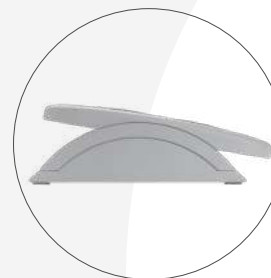

## Reposapiés Solemate regulable

Reposapiés Kensington gris regulable. Con superficie anti-deslizante. Medidas: 45 x 9 x 35cm.

F267906

€49,39

| Kensington