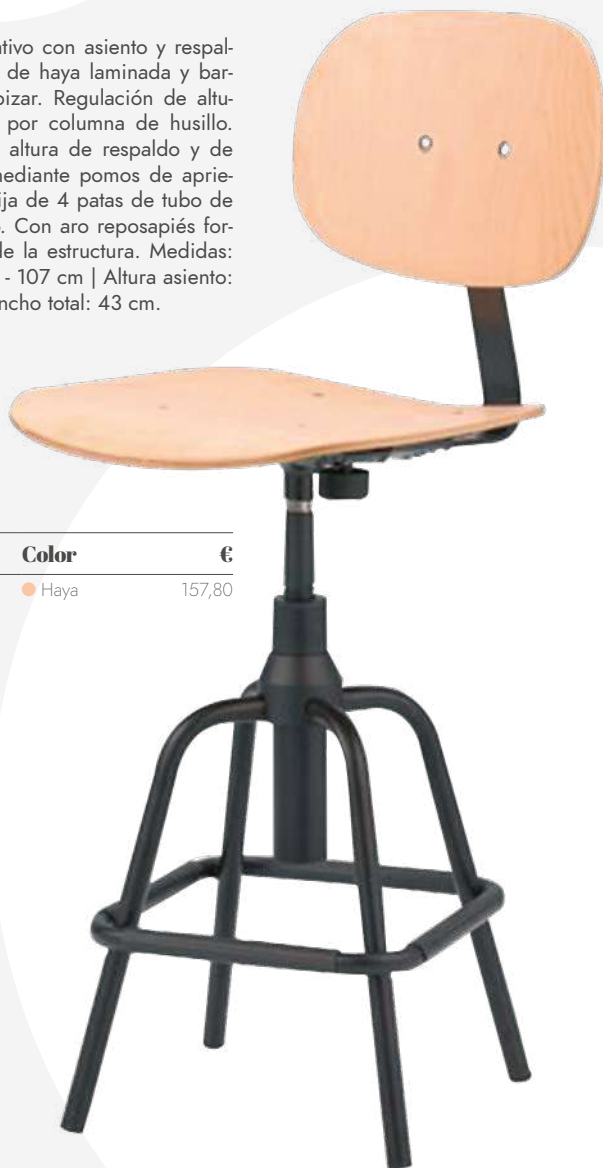

Teknos 2⁰⁸

hergo® sillería de oficina | CON REPOSAPIÉS Y RESPALDO

Taburete operativo con asiento y respaldo en madera de haya laminada y barnizada, sin tapizar. Regulación de altura del asiento por columna de husillo. Regulación de altura de respaldo y de profundidad mediante pomos de apriete. Estructura fija de 4 patas de tubo de acero redondo. Con aro reposapiés formando parte de la estructura. Medidas: Altura total: 87 - 107 cm | Altura asiento: 58 - 69 cm | Ancho total: 43 cm.

Código	Color	€
F427982	● Haya	157,80

107cm
43cm
Medidas

● Colores

Smart⁰⁹

| CON REPOSAPIÉS Y RESPALDO

Silla giratoria con asiento y respaldo medio de poliuretano acolchado. Regulable en altura mediante pistón de gas y equipada con mecanismo de contacto permanente. Base de nylon de cinco radios y topes. Con base reposapiés. Altura total: 106 - 136 cm | Altura asiento: 56,5 - 80 cm | Ancho total: 64,5 cm.

Sillas

Código	Color	Tapizado	€
F262061	● Azul	Tela	101,94
F262060	● Negro	Tela	101,94

Complementos

Código	Descripción	€
F243539	Pack 5 ruedas taburete	18,82