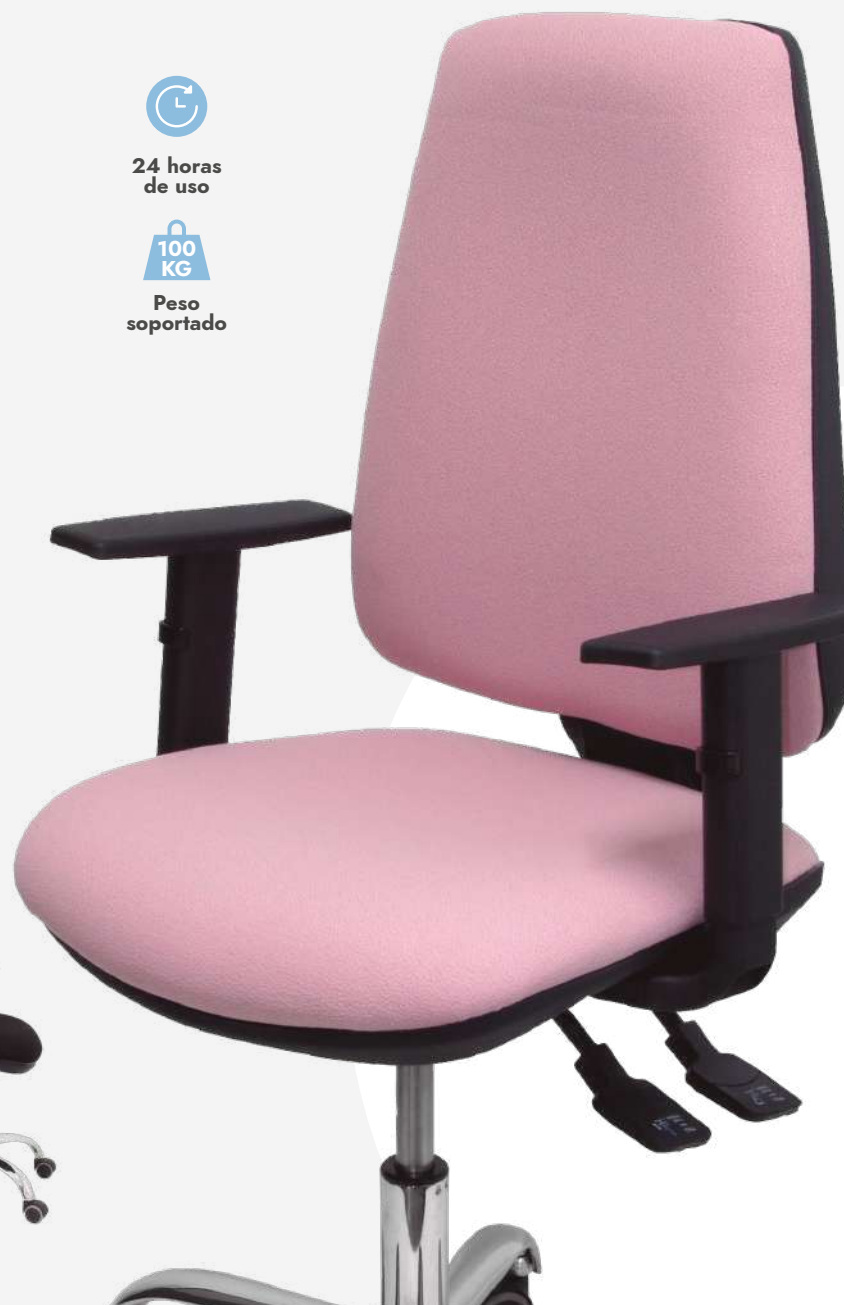

Elche S 24 horas ¹⁰

PC | BRAZOS REGULABLES
PULCERAS Y CUBIERTO

Silla de oficina ergonómica con mecanismo sincro de 3 palancas y altura ajustable. Asiento y respaldo tapizados en tela (bali). Espuma de densidad 30 kg/m3 con capa viscoelástica de 1,5cm para uso intensivo. Ideal para trabajar durante varias horas puesto que ayuda a reducir las lesiones derivadas de malas posturas. Ideal para la oficina y para el hogar. Con brazos regulables. Base cromada de alta densidad. Regulable en altura mediante cilindro de gas. Silla giratoria 360°. Ruedas de parqué de ø 6cm. Altura total: 94 - 108 cm | Alto asiento: 42 - 52 cm | Ancho total: 60 cm.

24 horas
de uso

100
KG
Peso
soportado

Sillas

Código	Color	Tapizado	€
F429766	● Negro	Tela	230,80
F429755	● Azul	Tela	230,80
F429759	● Gris claro	Tela	230,80
F429761	● Rosa	Tela	230,80

108cm
60cm
Medidas

1-Tela
Tapizado

Colores