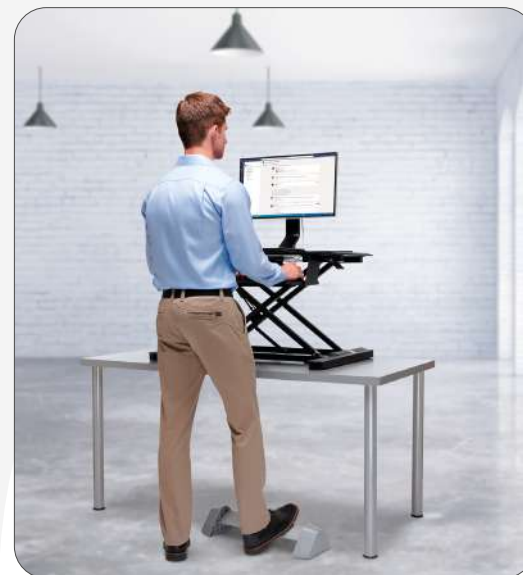

Cojín ergonómico Memory Foam

El cojín Memory Foam ergonómico está diseñado para ayudar a adoptar una postura saludable, aumentar la circulación y aliviar la presión de la columna vertebral estando sentado. El cojín tiene espuma de alta densidad que mantiene la forma, respaldo antideslizante. El cojín incluye una funda lavable y una correa para su transporte. Ayuda también a reducir molestias, fatiga y rigidez en el puesto de trabajo.

F364453

€43,86

Kensington